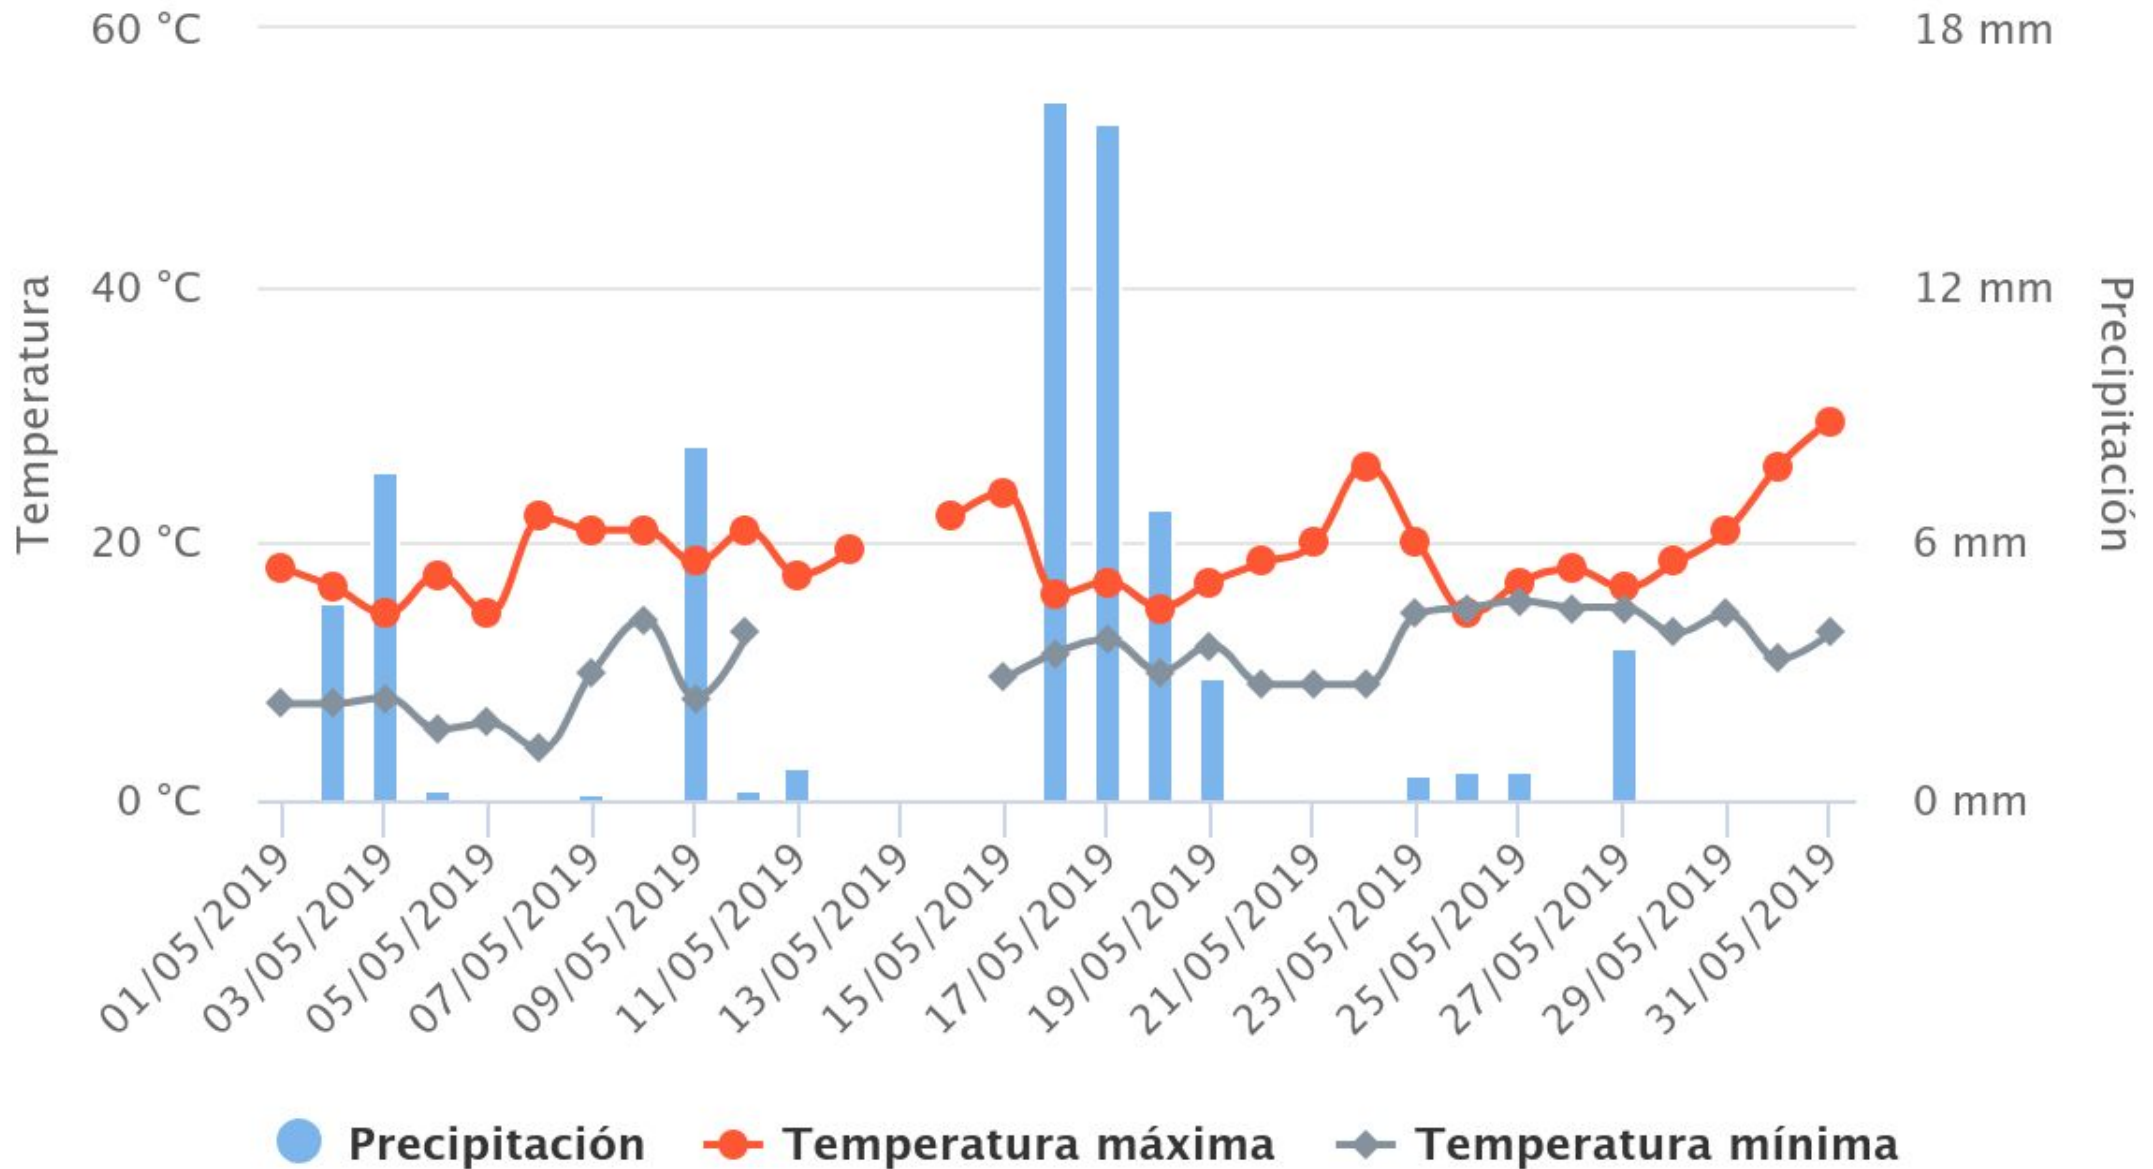

Climograma mensual

Centro: IES Valle de Piélagos

2019 - Mayo

Climograma mensual

Centro: IES Valle de Piélagos

2019 - Junio

Climograma mensual

Centro: IES Valle de Piélagos

2019 - Diciembre

Climograma mensual

Centro: IES Valle de Piélagos

2020

2020 - Enero

Climograma mensual

Centro: IES Valle de Piélagos

2020 - Febrero