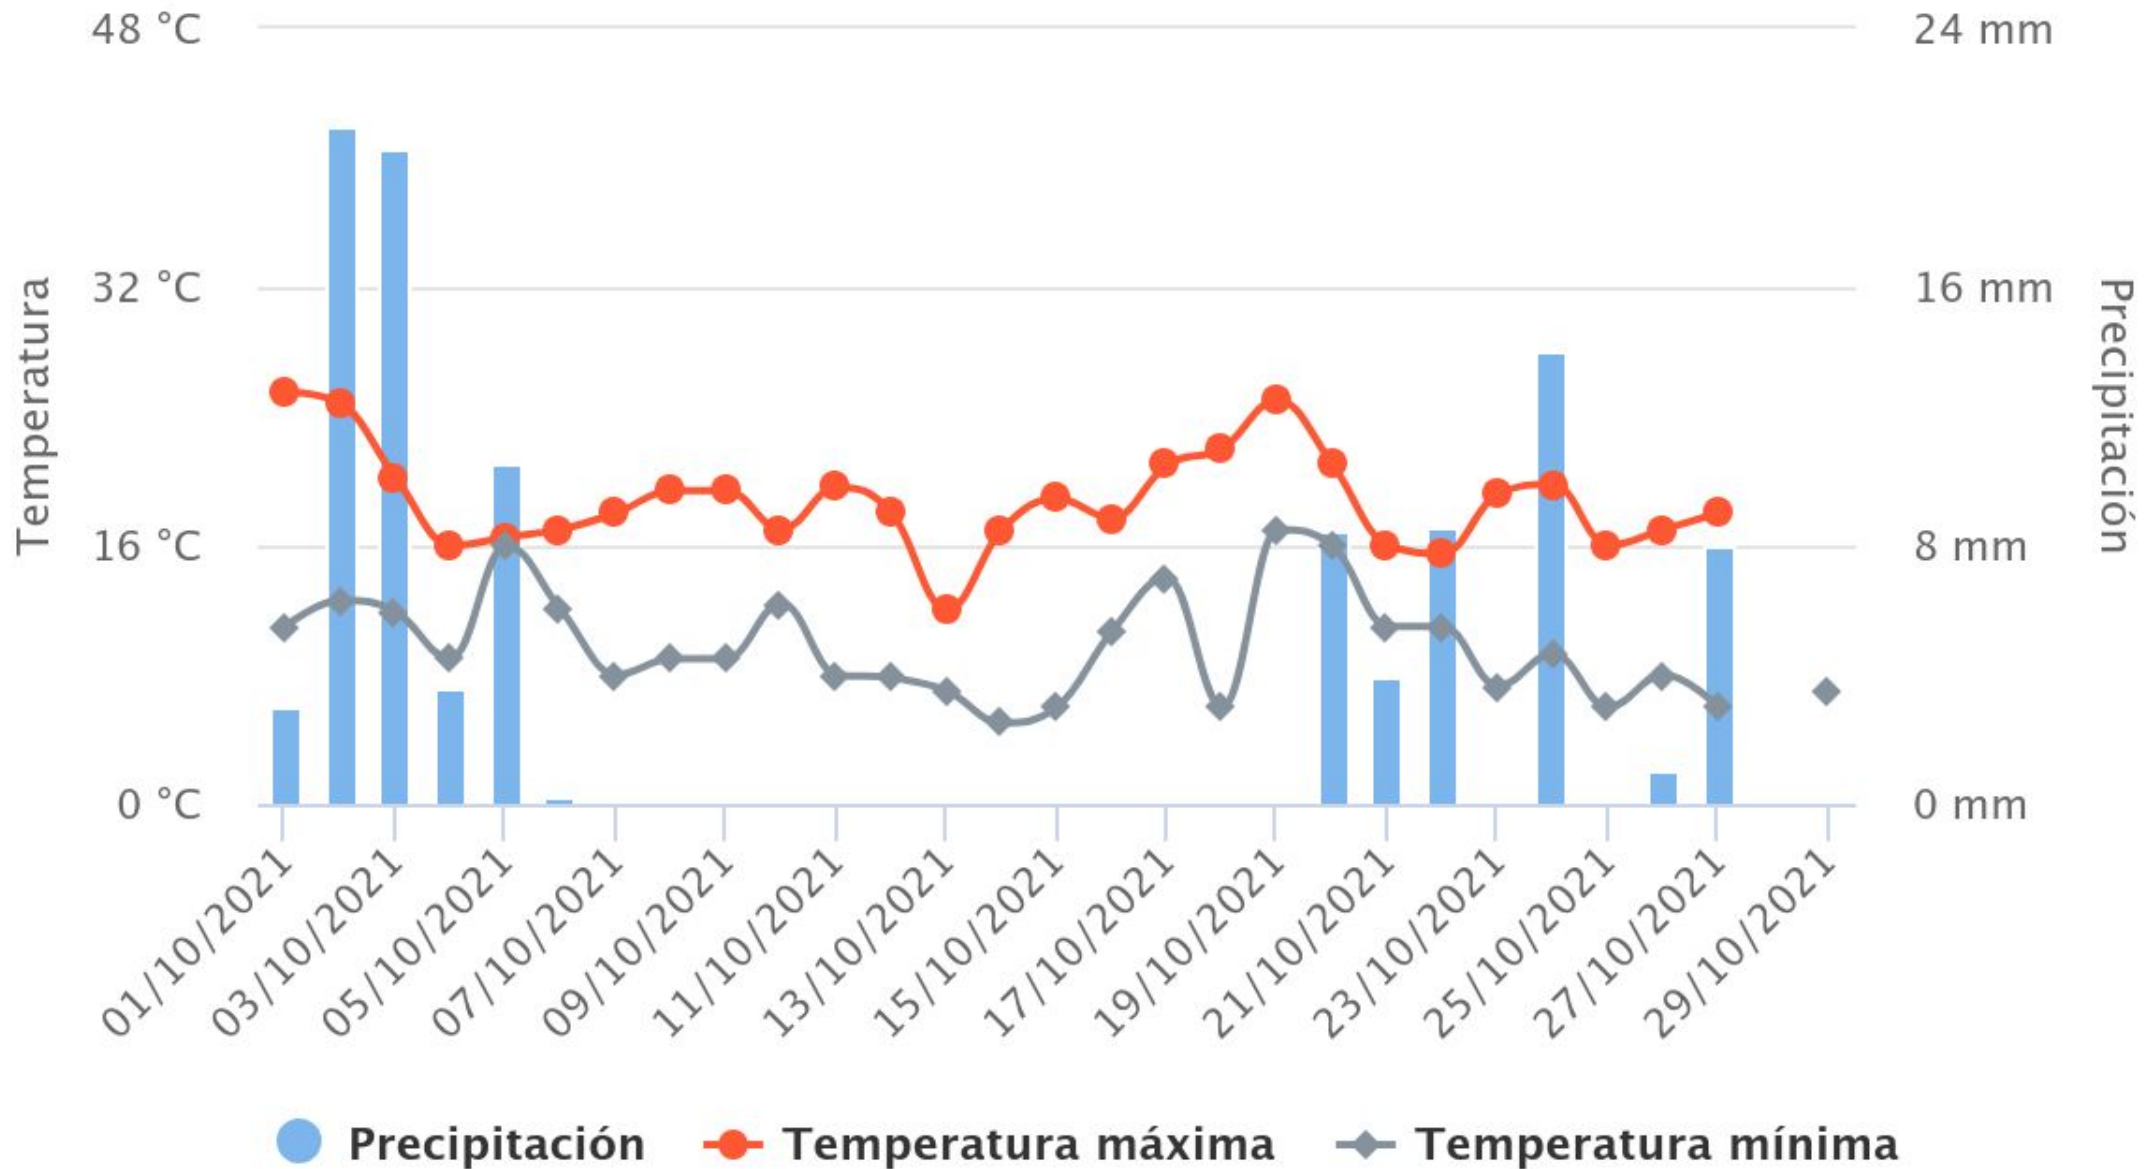

2021 - Octubre

Climograma mensual

Centro: IES Valle de Piélagos