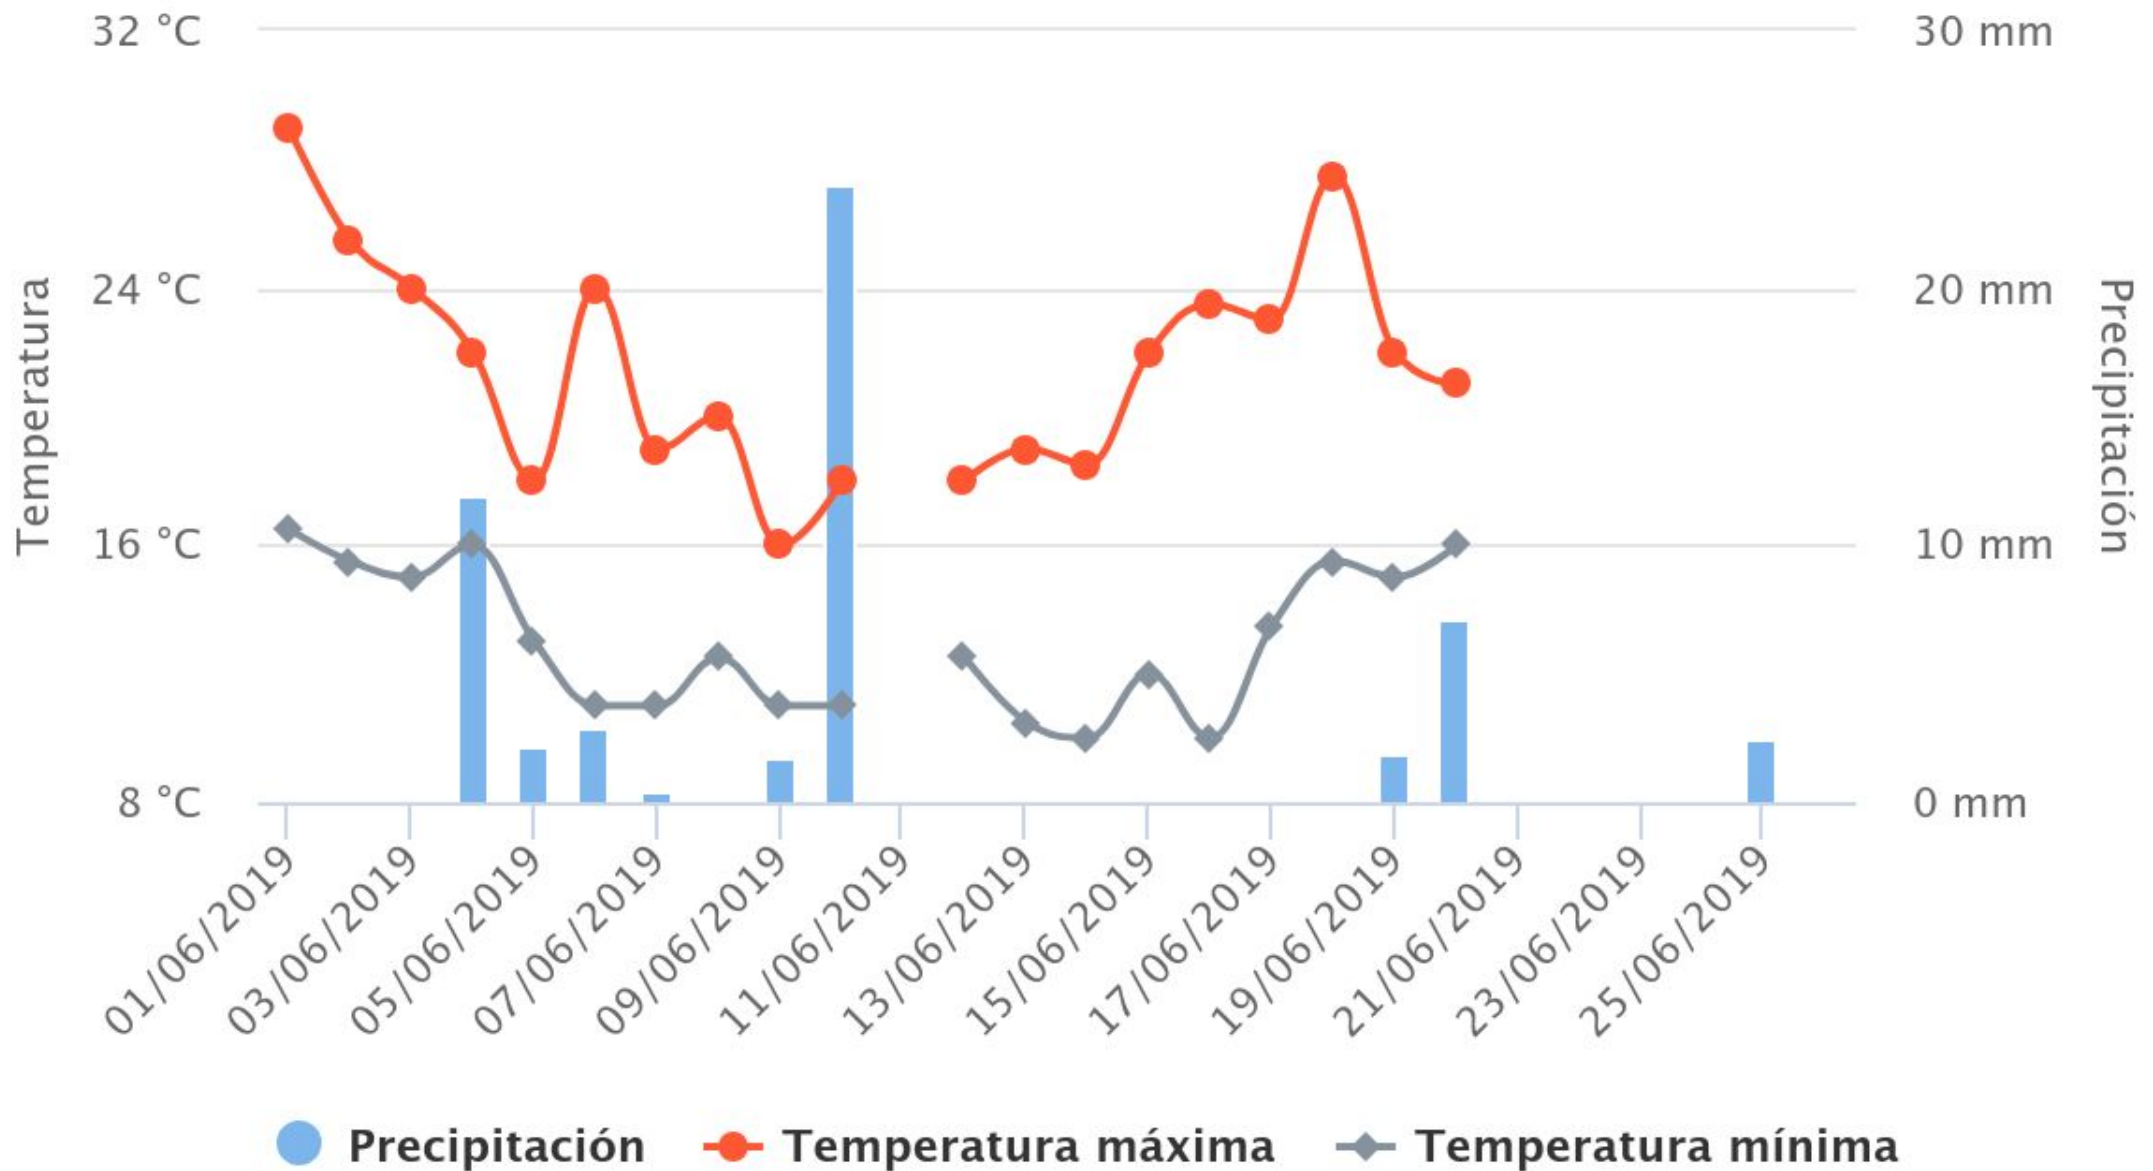

Climograma mensual

Centro: IES Valle de Piélagos

2019 - Mayo

Climograma mensual

Centro: IES Valle de Piélagos

2019 - Junio

Climograma mensual

Centro: IES Valle de Piélagos

2019 - Diciembre

Climograma mensual

Centro: IES Valle de Piélagos

2020

2020 - Enero

Climograma mensual

Centro: IES Valle de Piélagos

2020 - Febrero